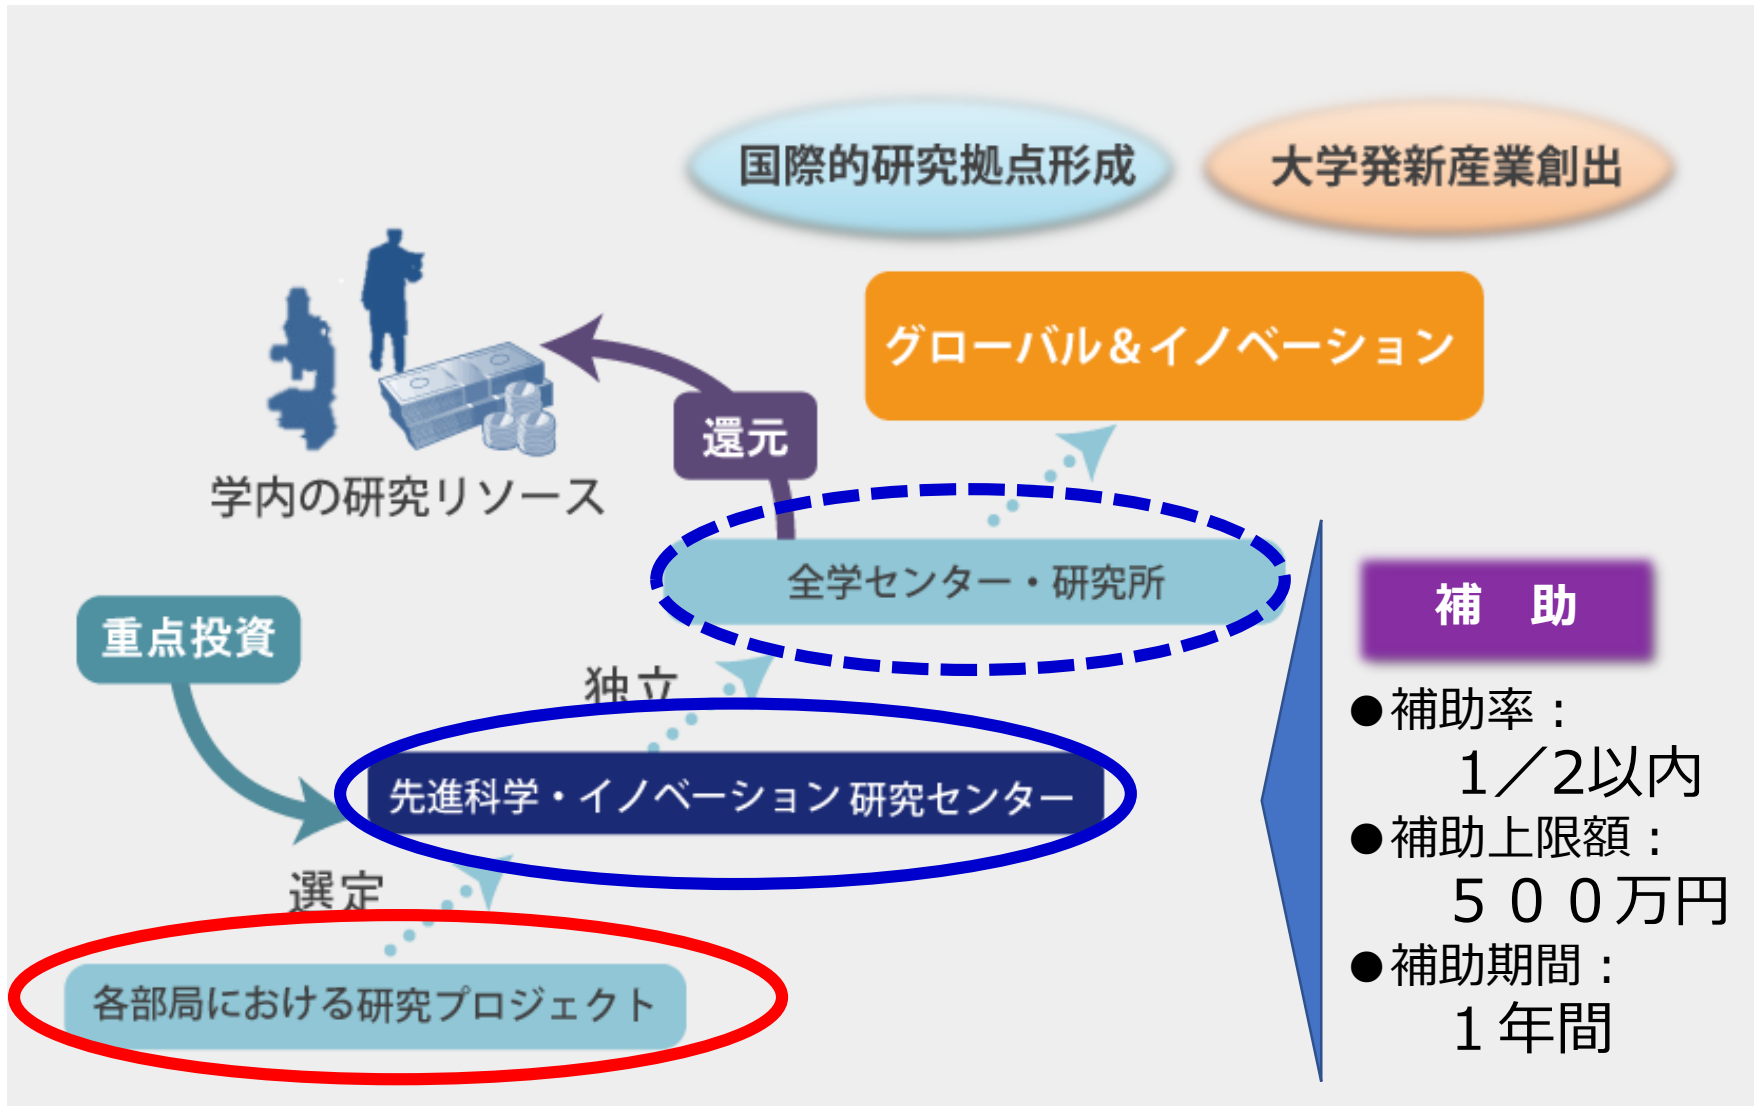

先端的研究開発拠点形成に向けた取組 (事業説明)

令和5年8月9日

宇部市成長産業推進協議会
運営委員会

■ 成長産業の創出イメージ

■ 山口大学 先進科学・イノベーション研究センター

■ 先端的研究開発拠点形成補助金

補助

- 補助率：
1/2以内
- 補助上限額：
500万円
- 補助期間：
1年間