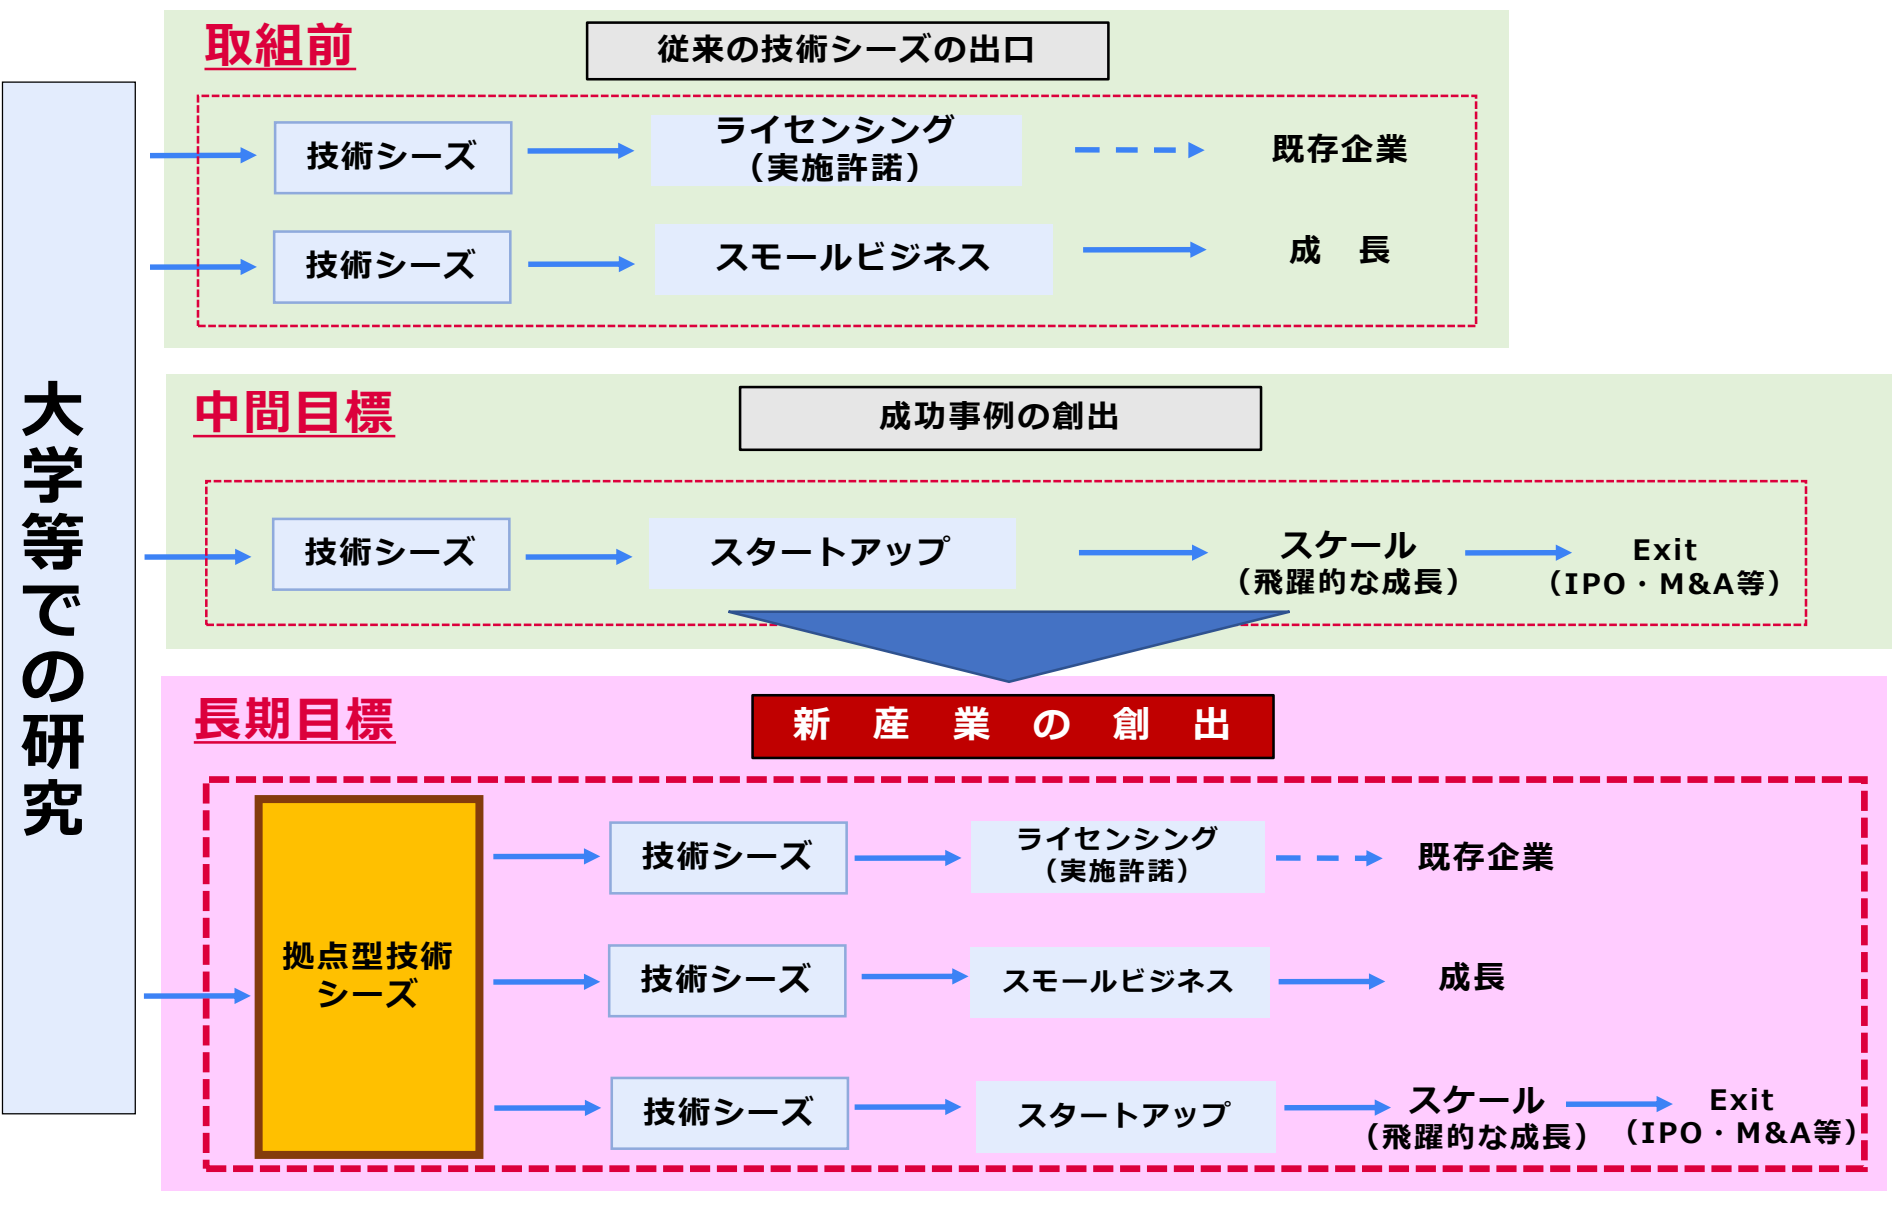

先端的研究開発拠点形成に向けた取組 (事業説明)

令和5年8月9日

宇部市成長産業推進協議会
運営委員会

■ 成長産業の創出イメージ

■ 山口大学 先進科学・イノベーション研究センター

■ 先端的研究開発拠点形成補助金

補助

- 補助率：
1/2以内
- 補助上限額：
500万円
- 補助期間：
1年間